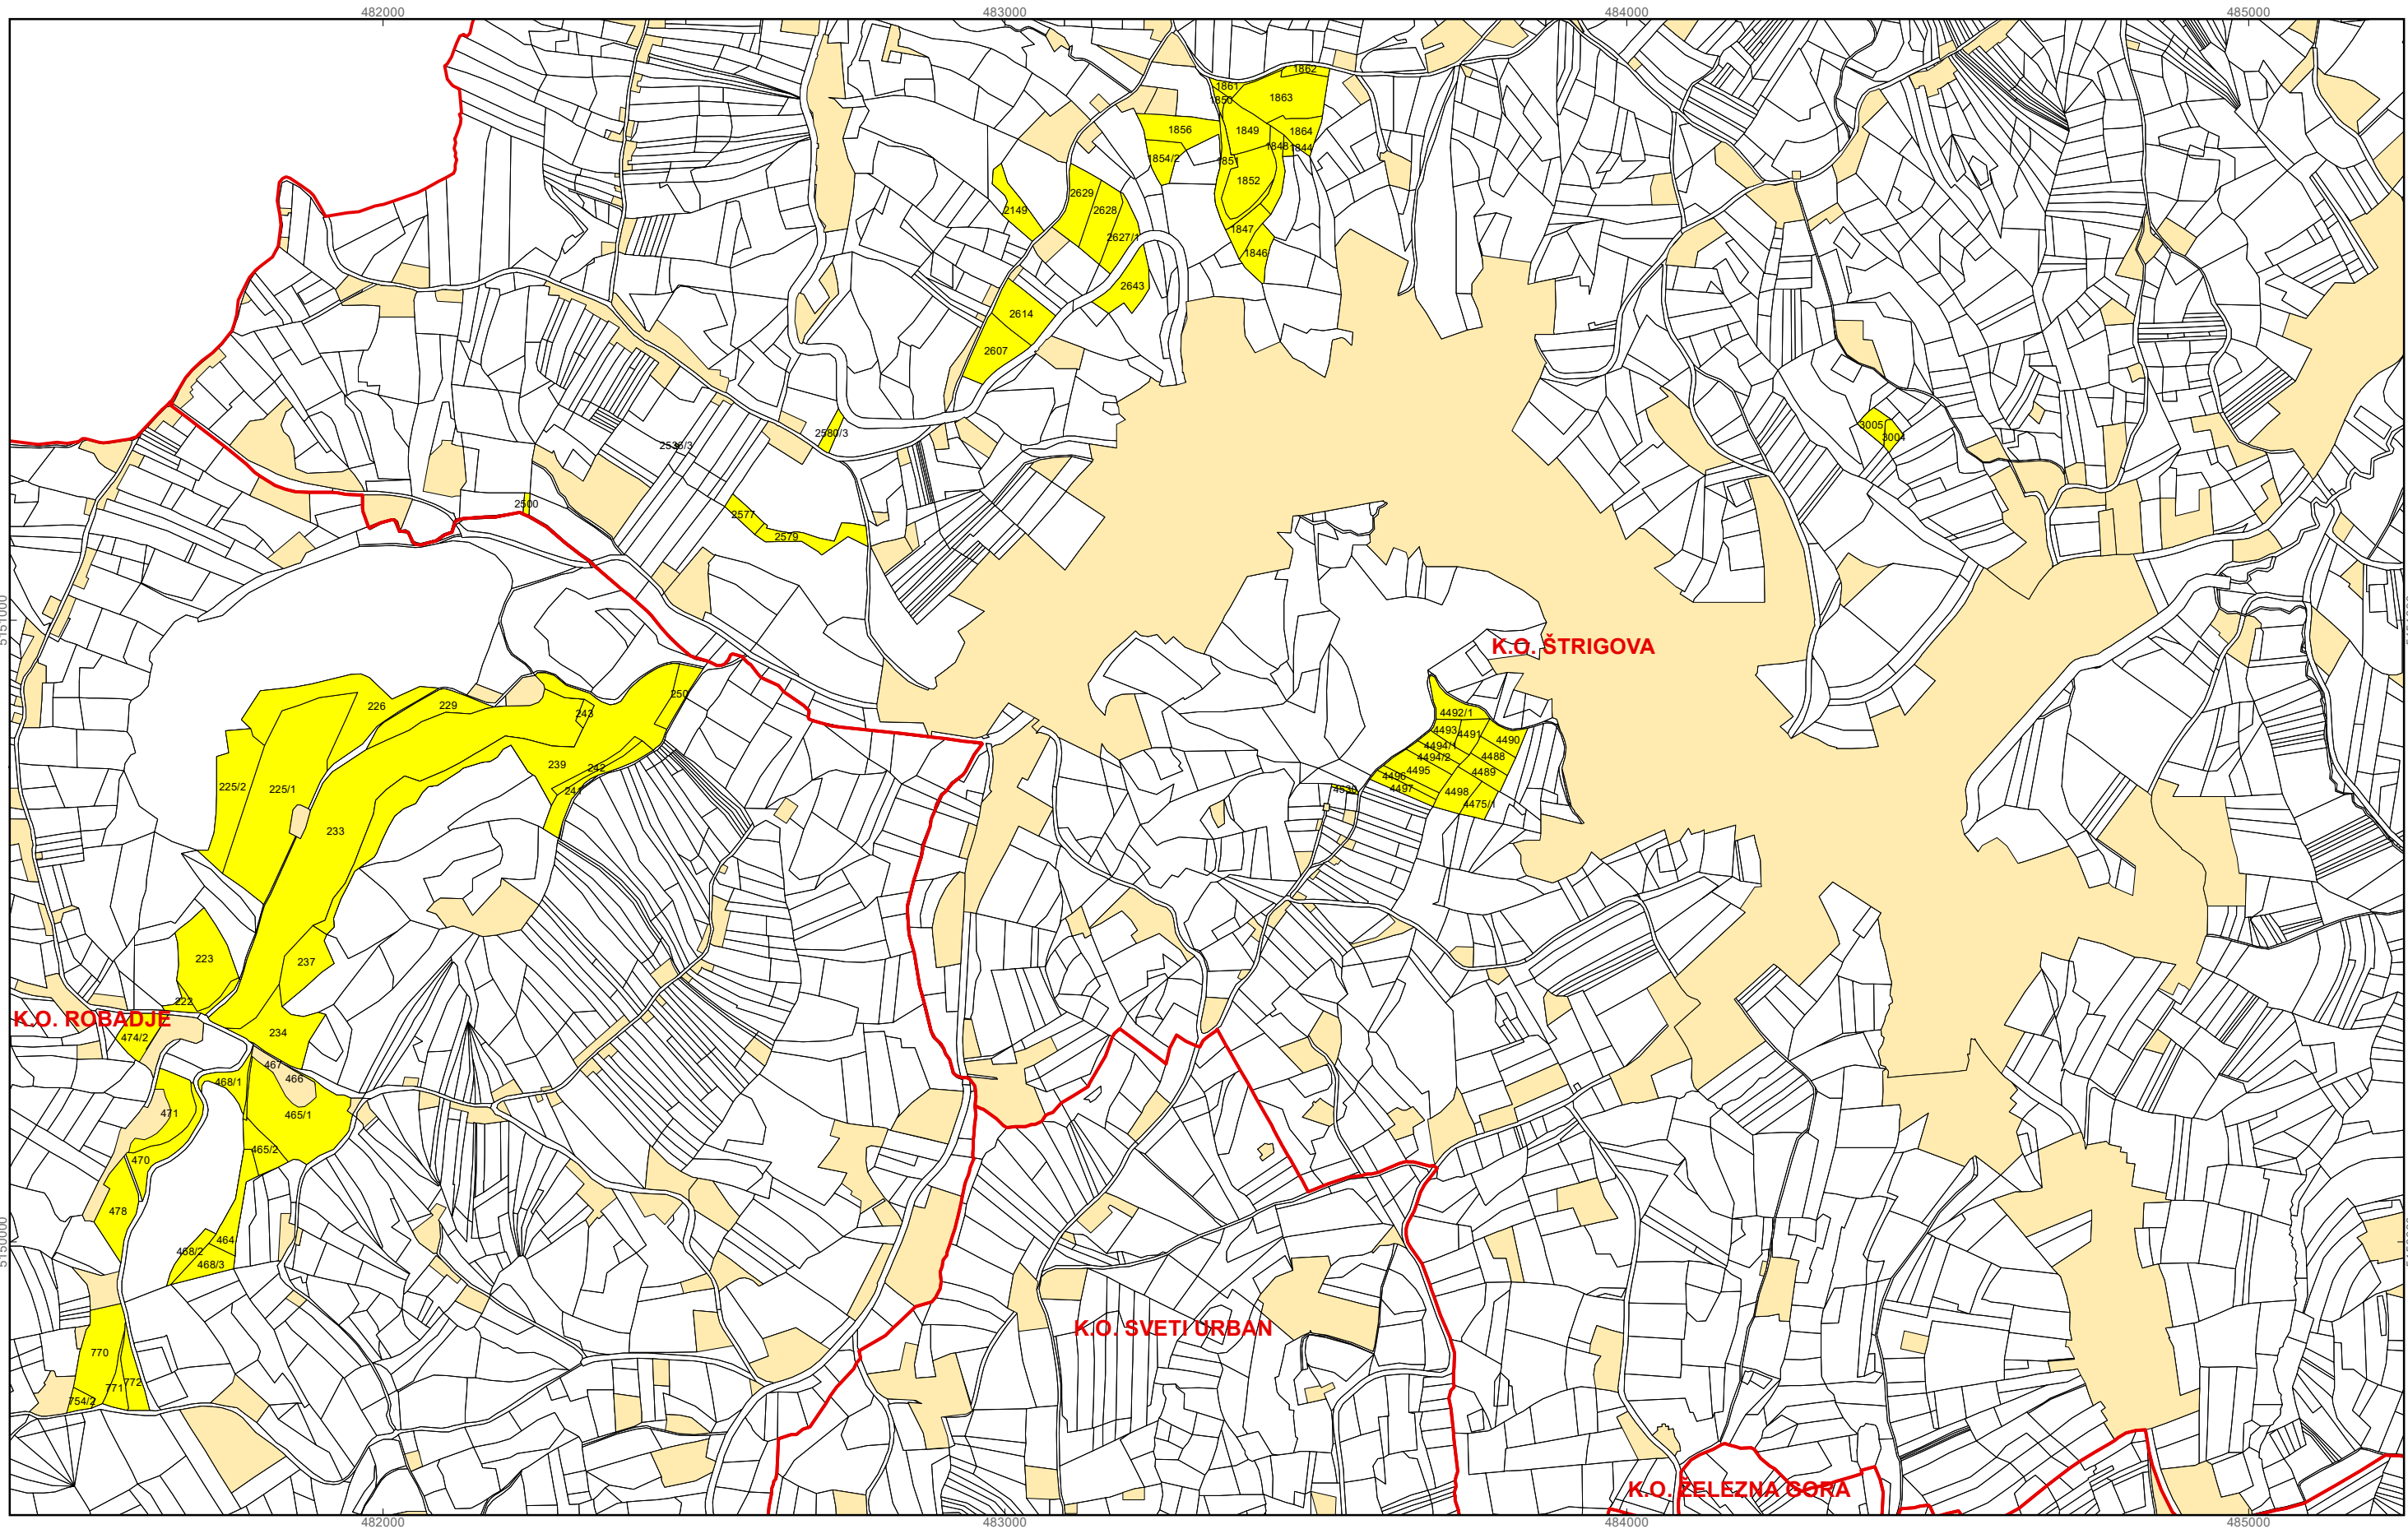

Program raspolaganja

- katastarska čestica predviđena za zakup
- katastarska čestica predviđena za prodaju
- granica građevinskog i izdvojenog građevinskog područja
- granice katastarskih općina

M 1:10.000

OPĆINA ŠTRIGOVA
PK-4

kopija katastarskog plana