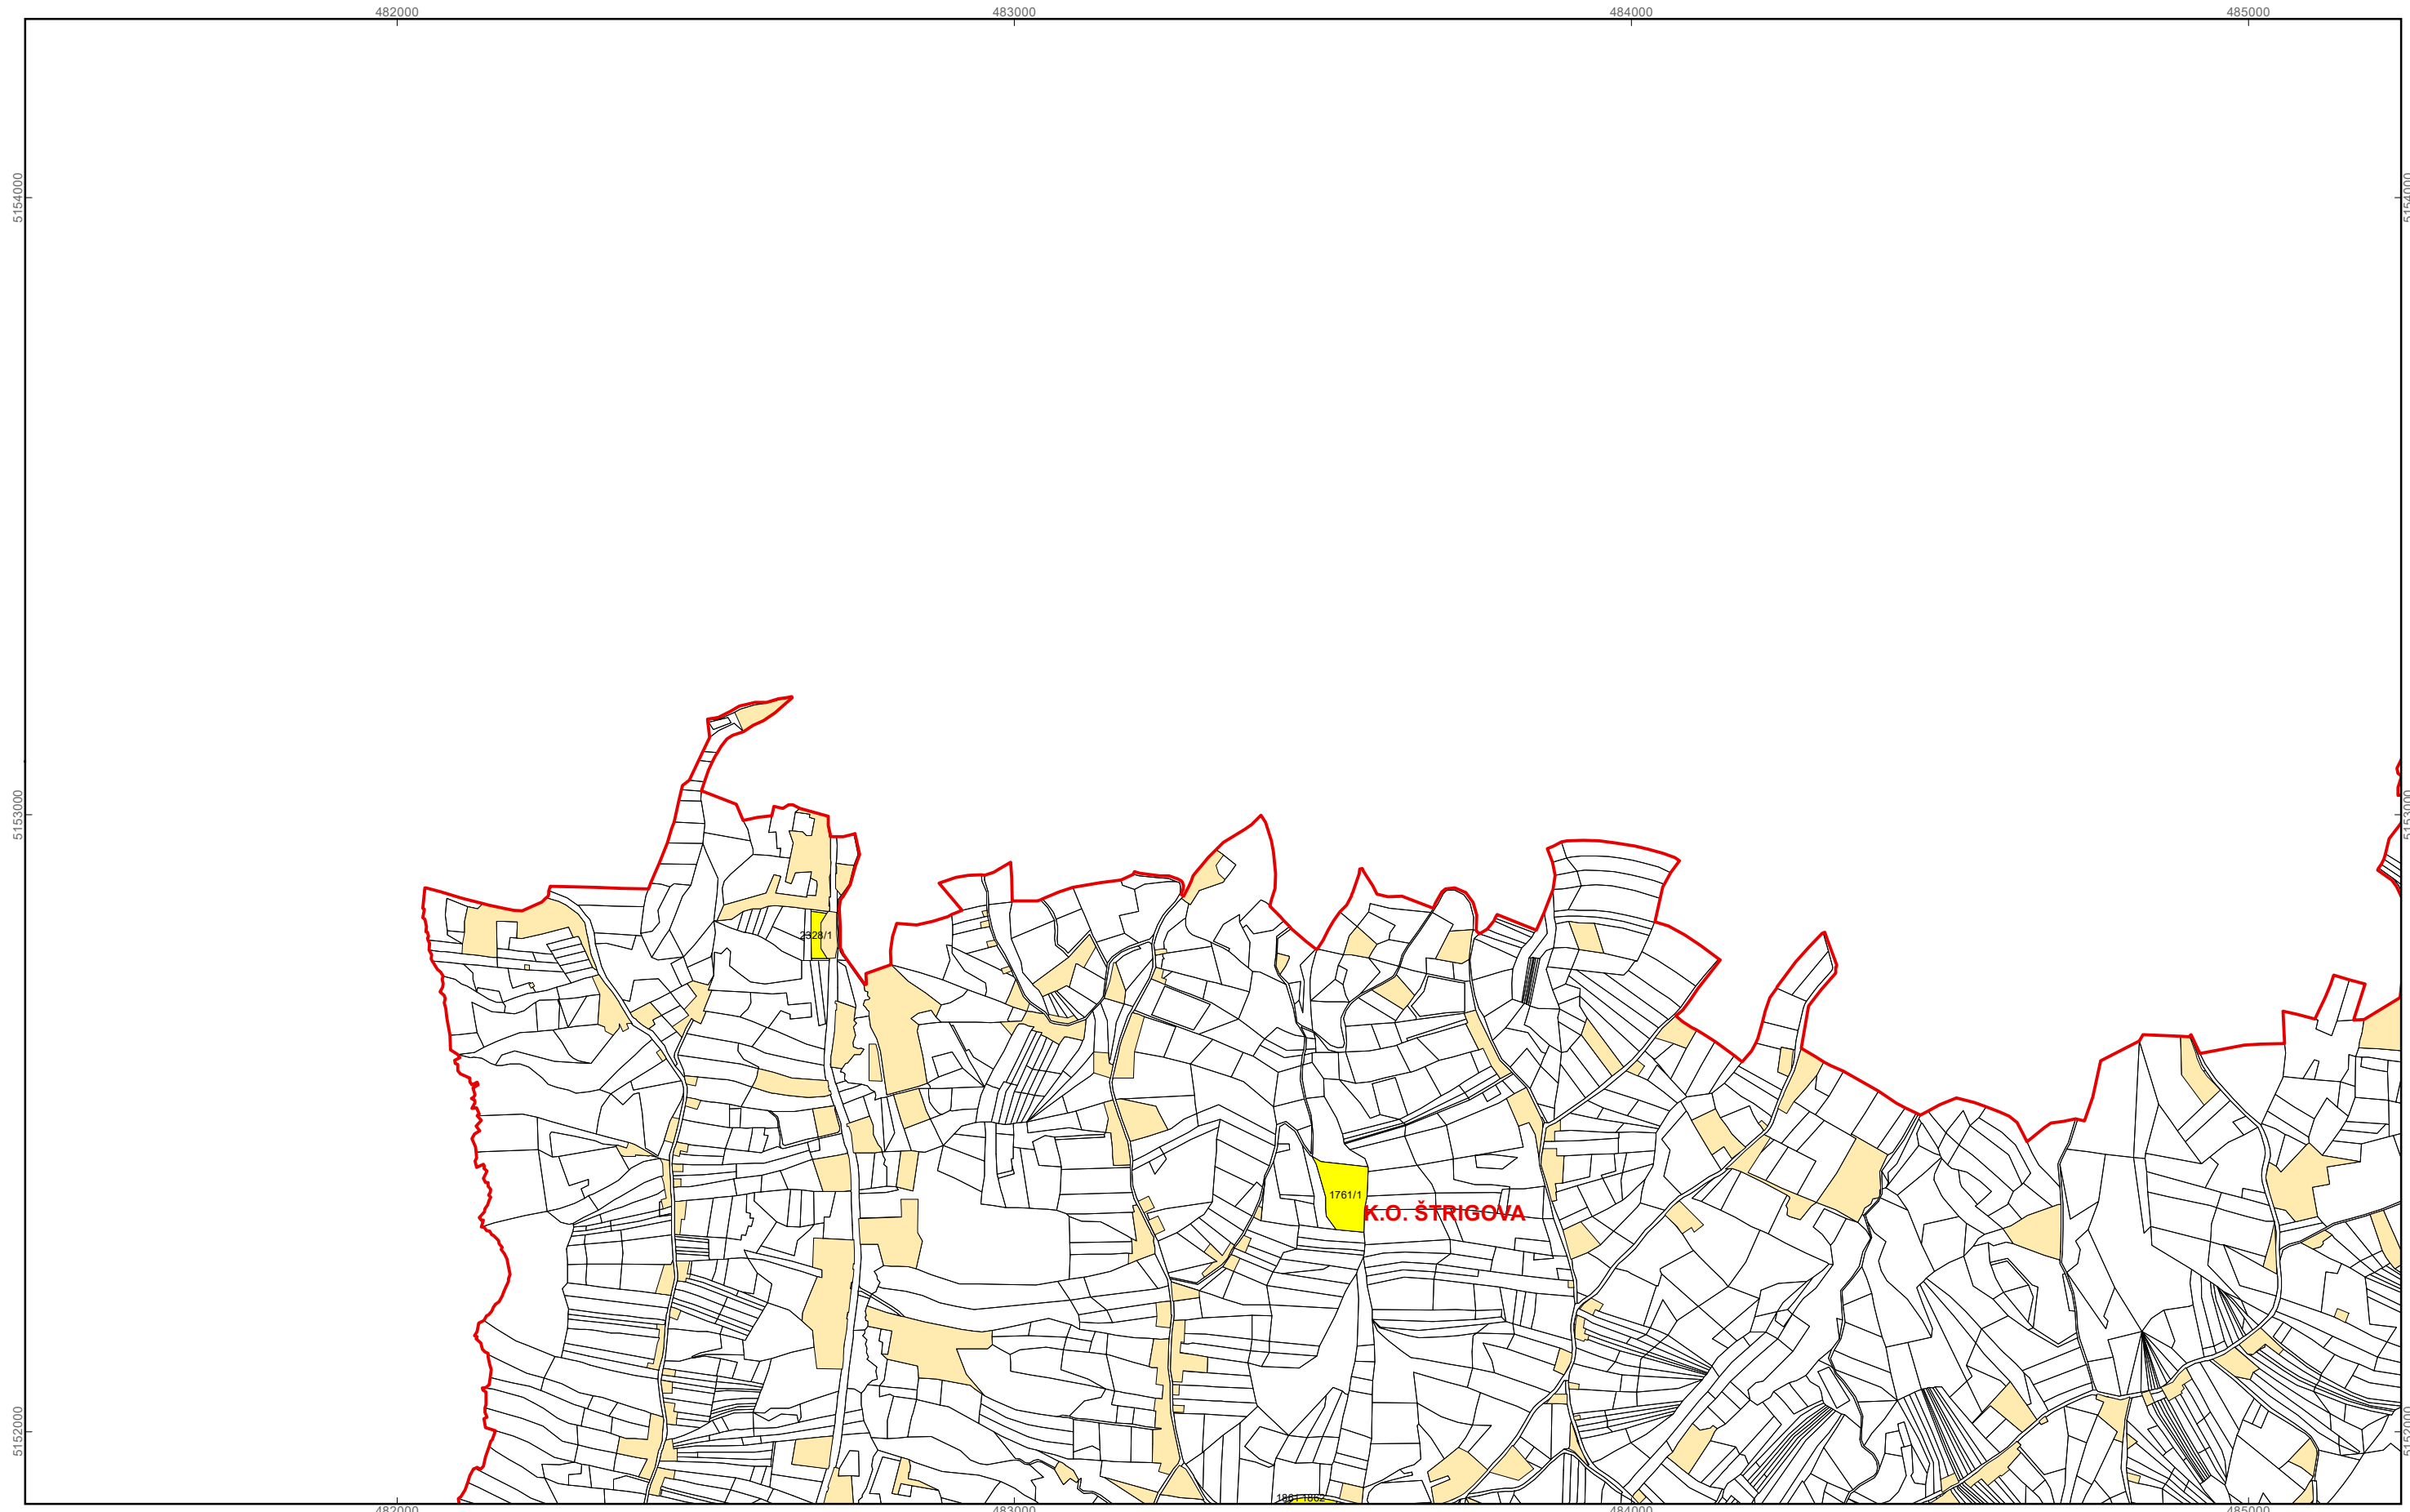

Program raspolaganja

- katastarska čestica predviđena za zakup
- katastarska čestica predviđena za prodaju
- granica građevinskog i izdvojenog građevinskog područja
- granice katastarskih općina

M 1:10.000

OPĆINA ŠTRIGOVA
PK-5

kopija katastarskog plana