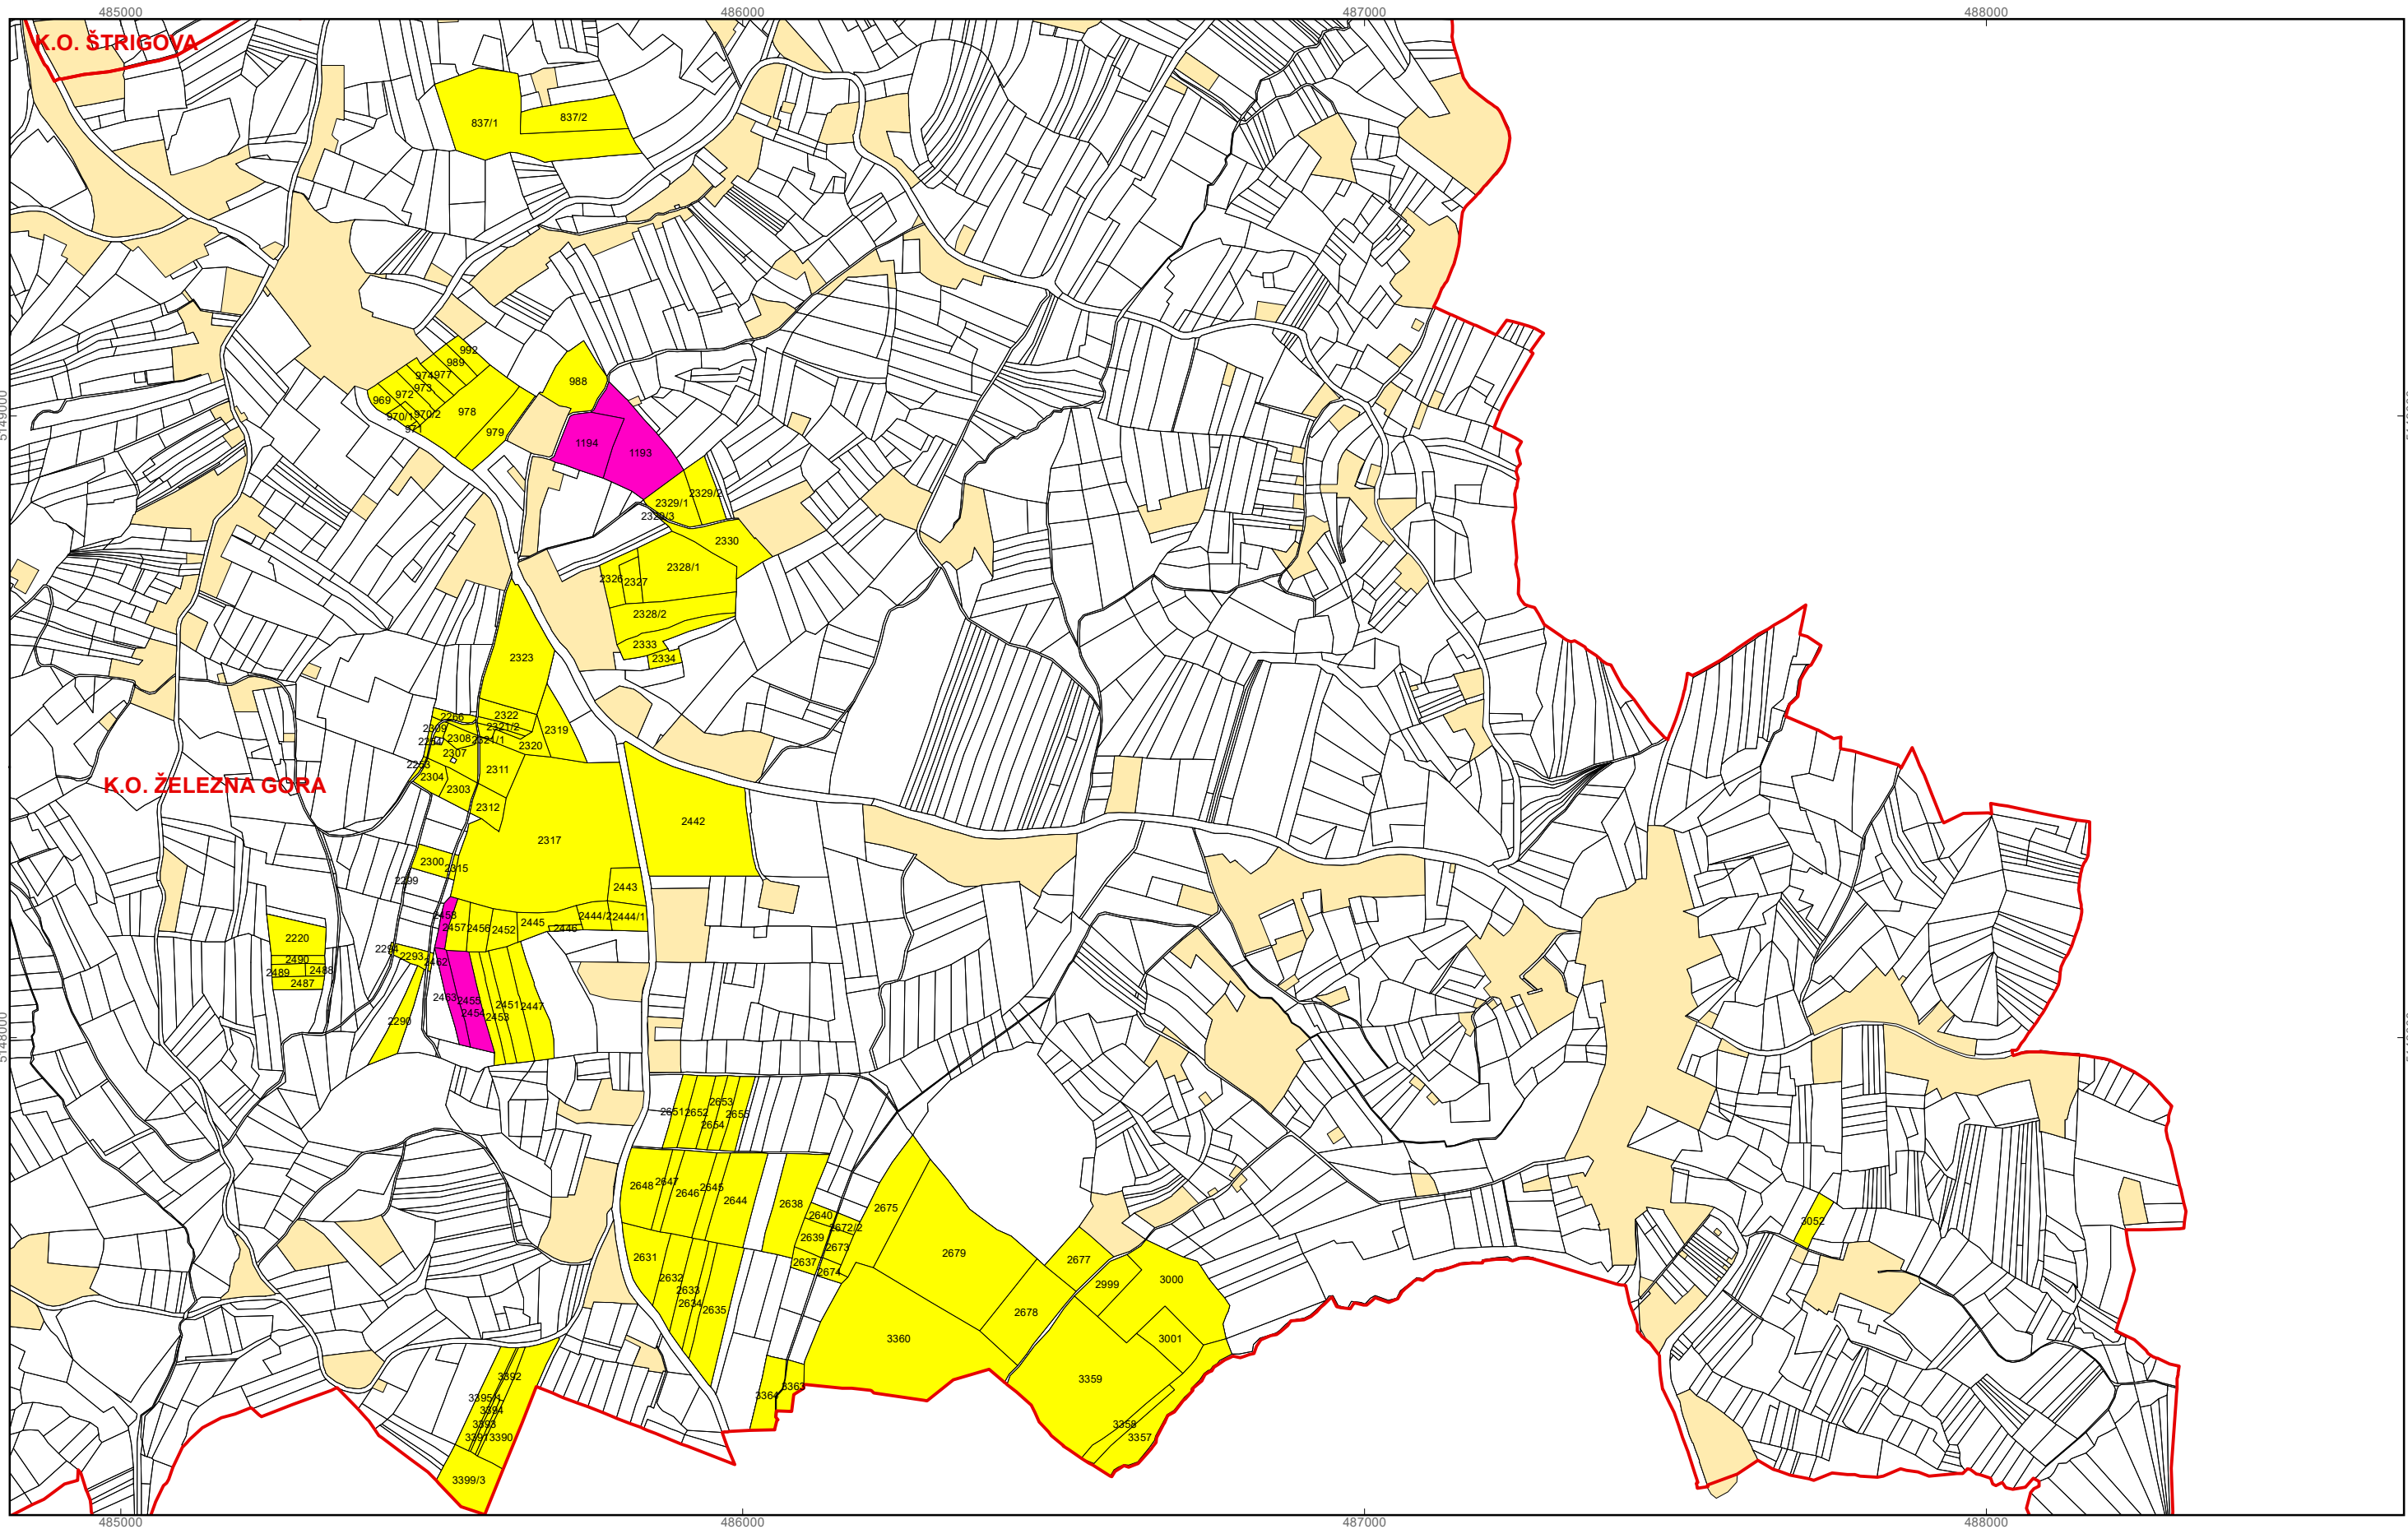

Program raspolaganja

- katastarska čestica predviđena za zakup
- katastarska čestica predviđena za prodaju
- granica građevinskog i izdvojenog građevinskog područja
- granice katastarskih općina

M 1:10.000

OPĆINA ŠTRIGOVA
PK-3

kopija katastarskog plana