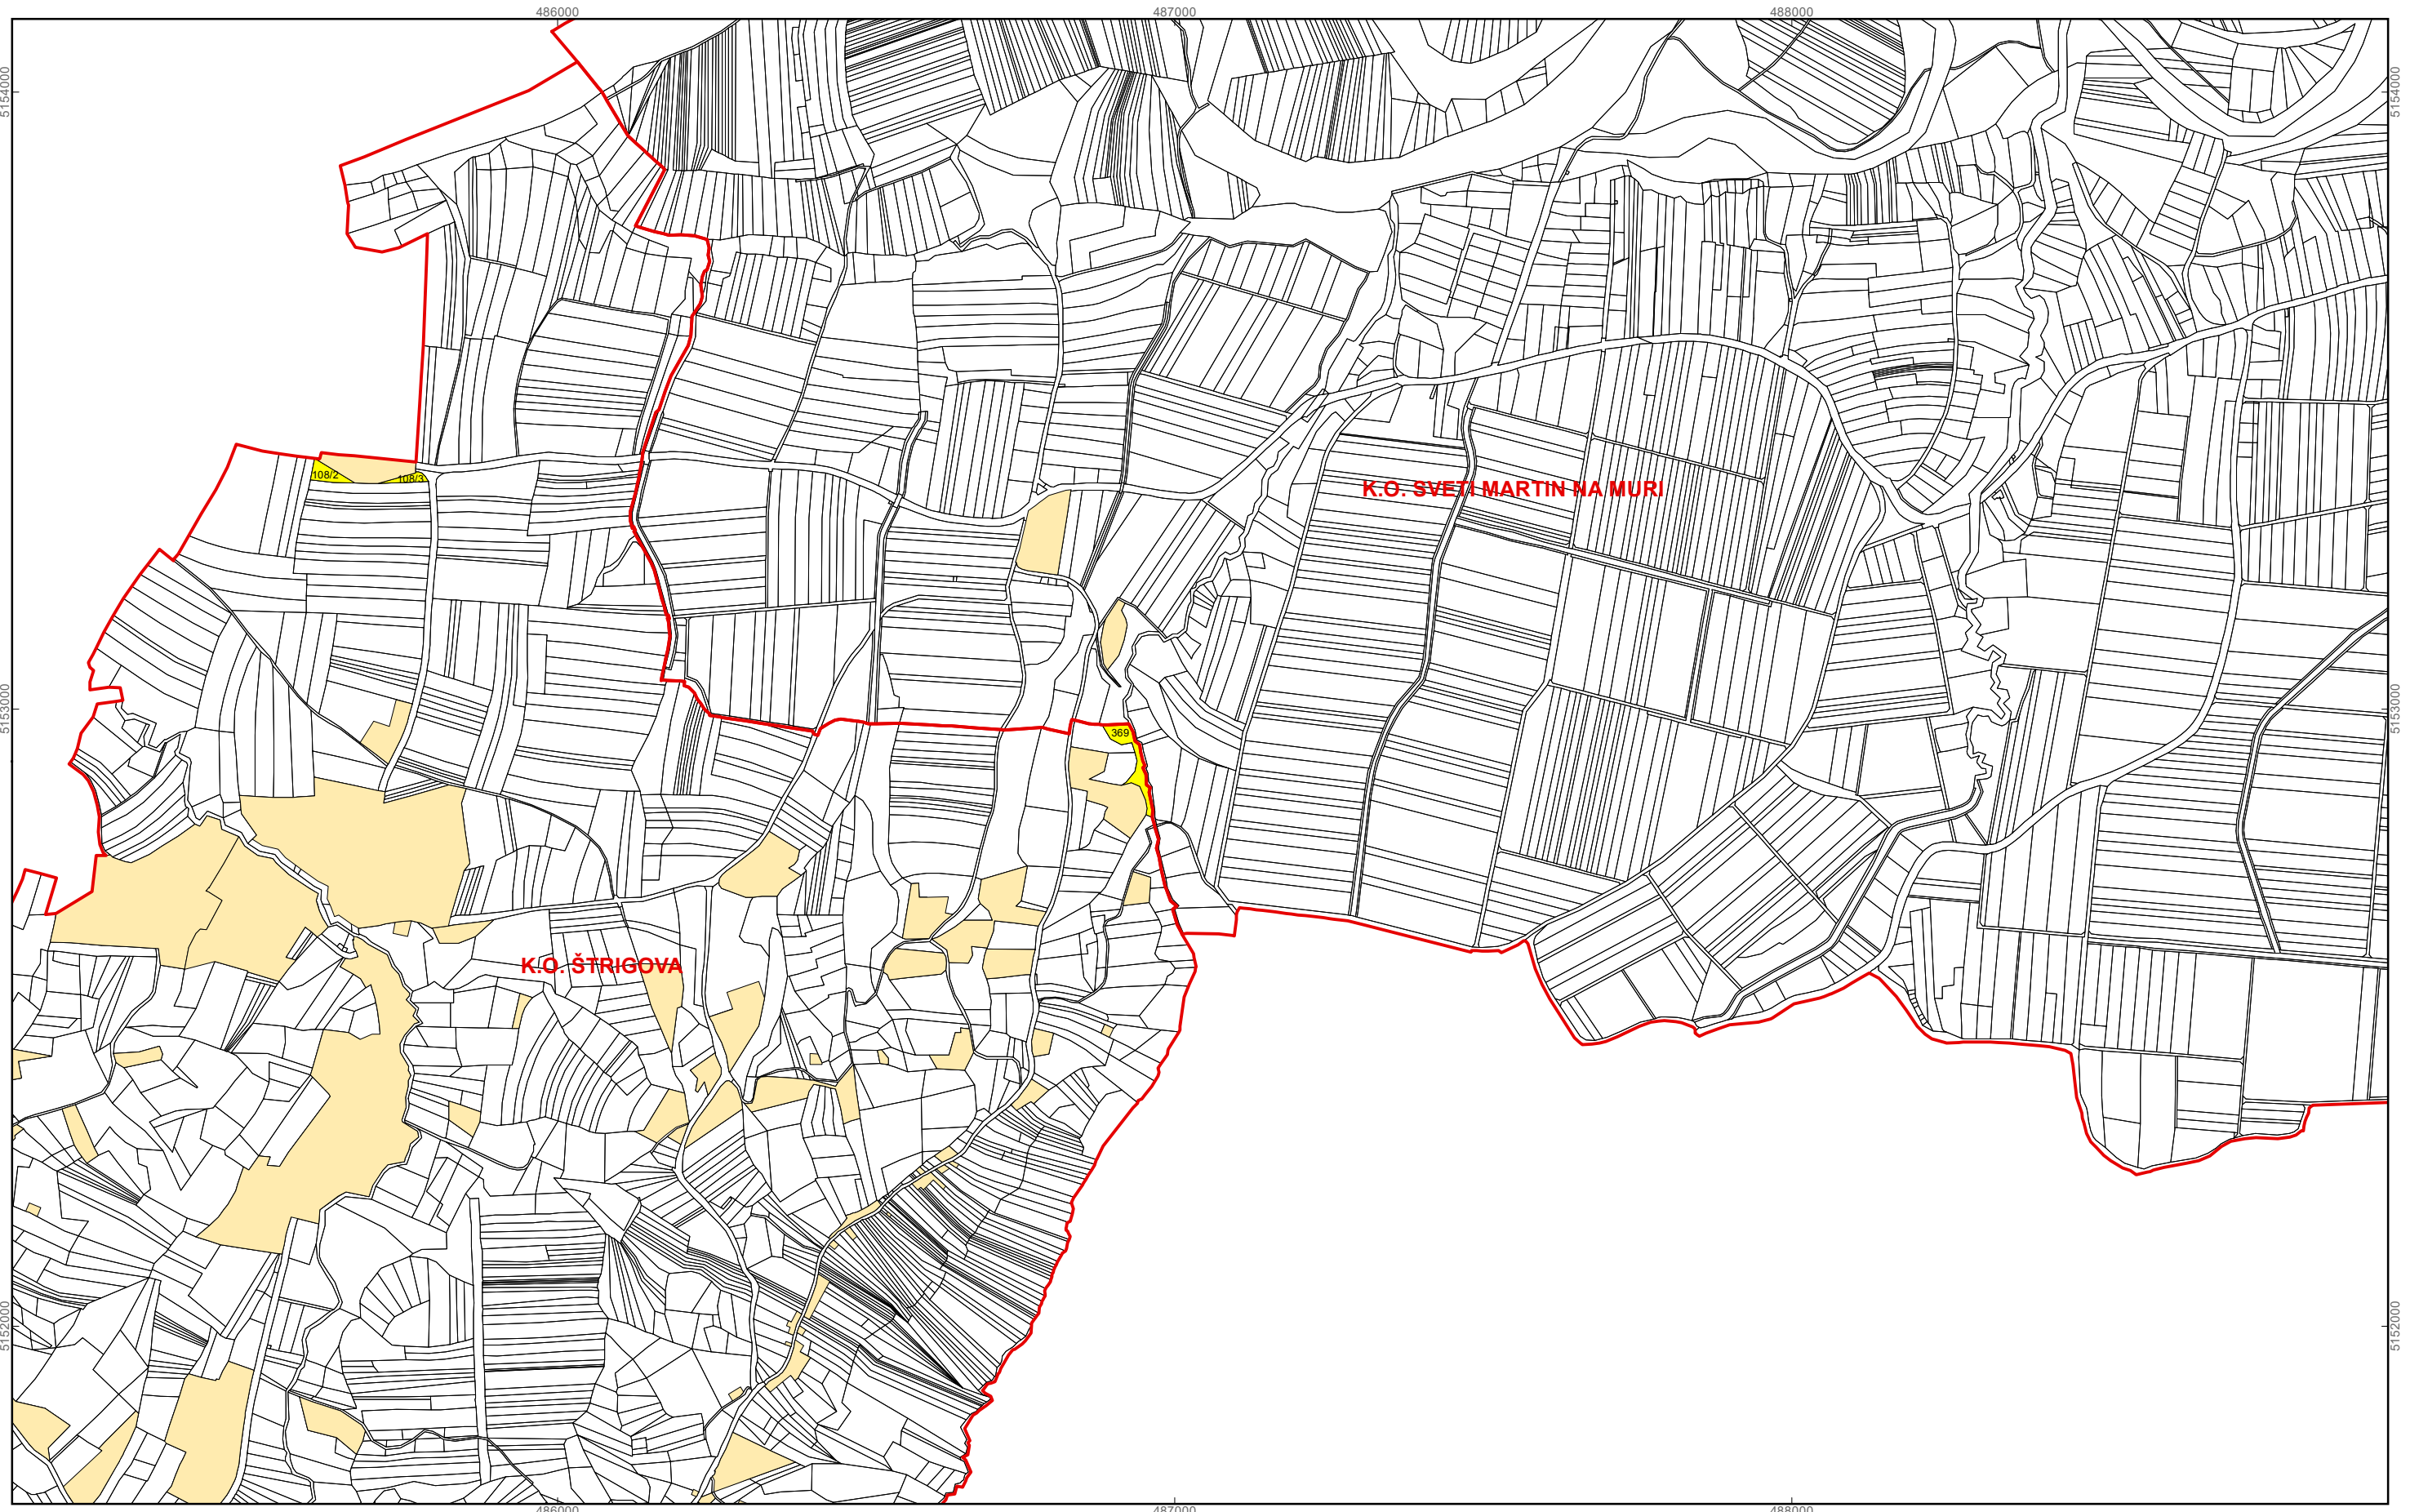

Program raspolaganja

- katastarska čestica predviđena za zakup
- katastarska čestica predviđena za prodaju
- granica građevinskog i izdvojenog građevinskog područja
- granice katastarskih općina

M 1:10.000

OPĆINA ŠTRIGOVA
PK-6

kopija katastarskog plana