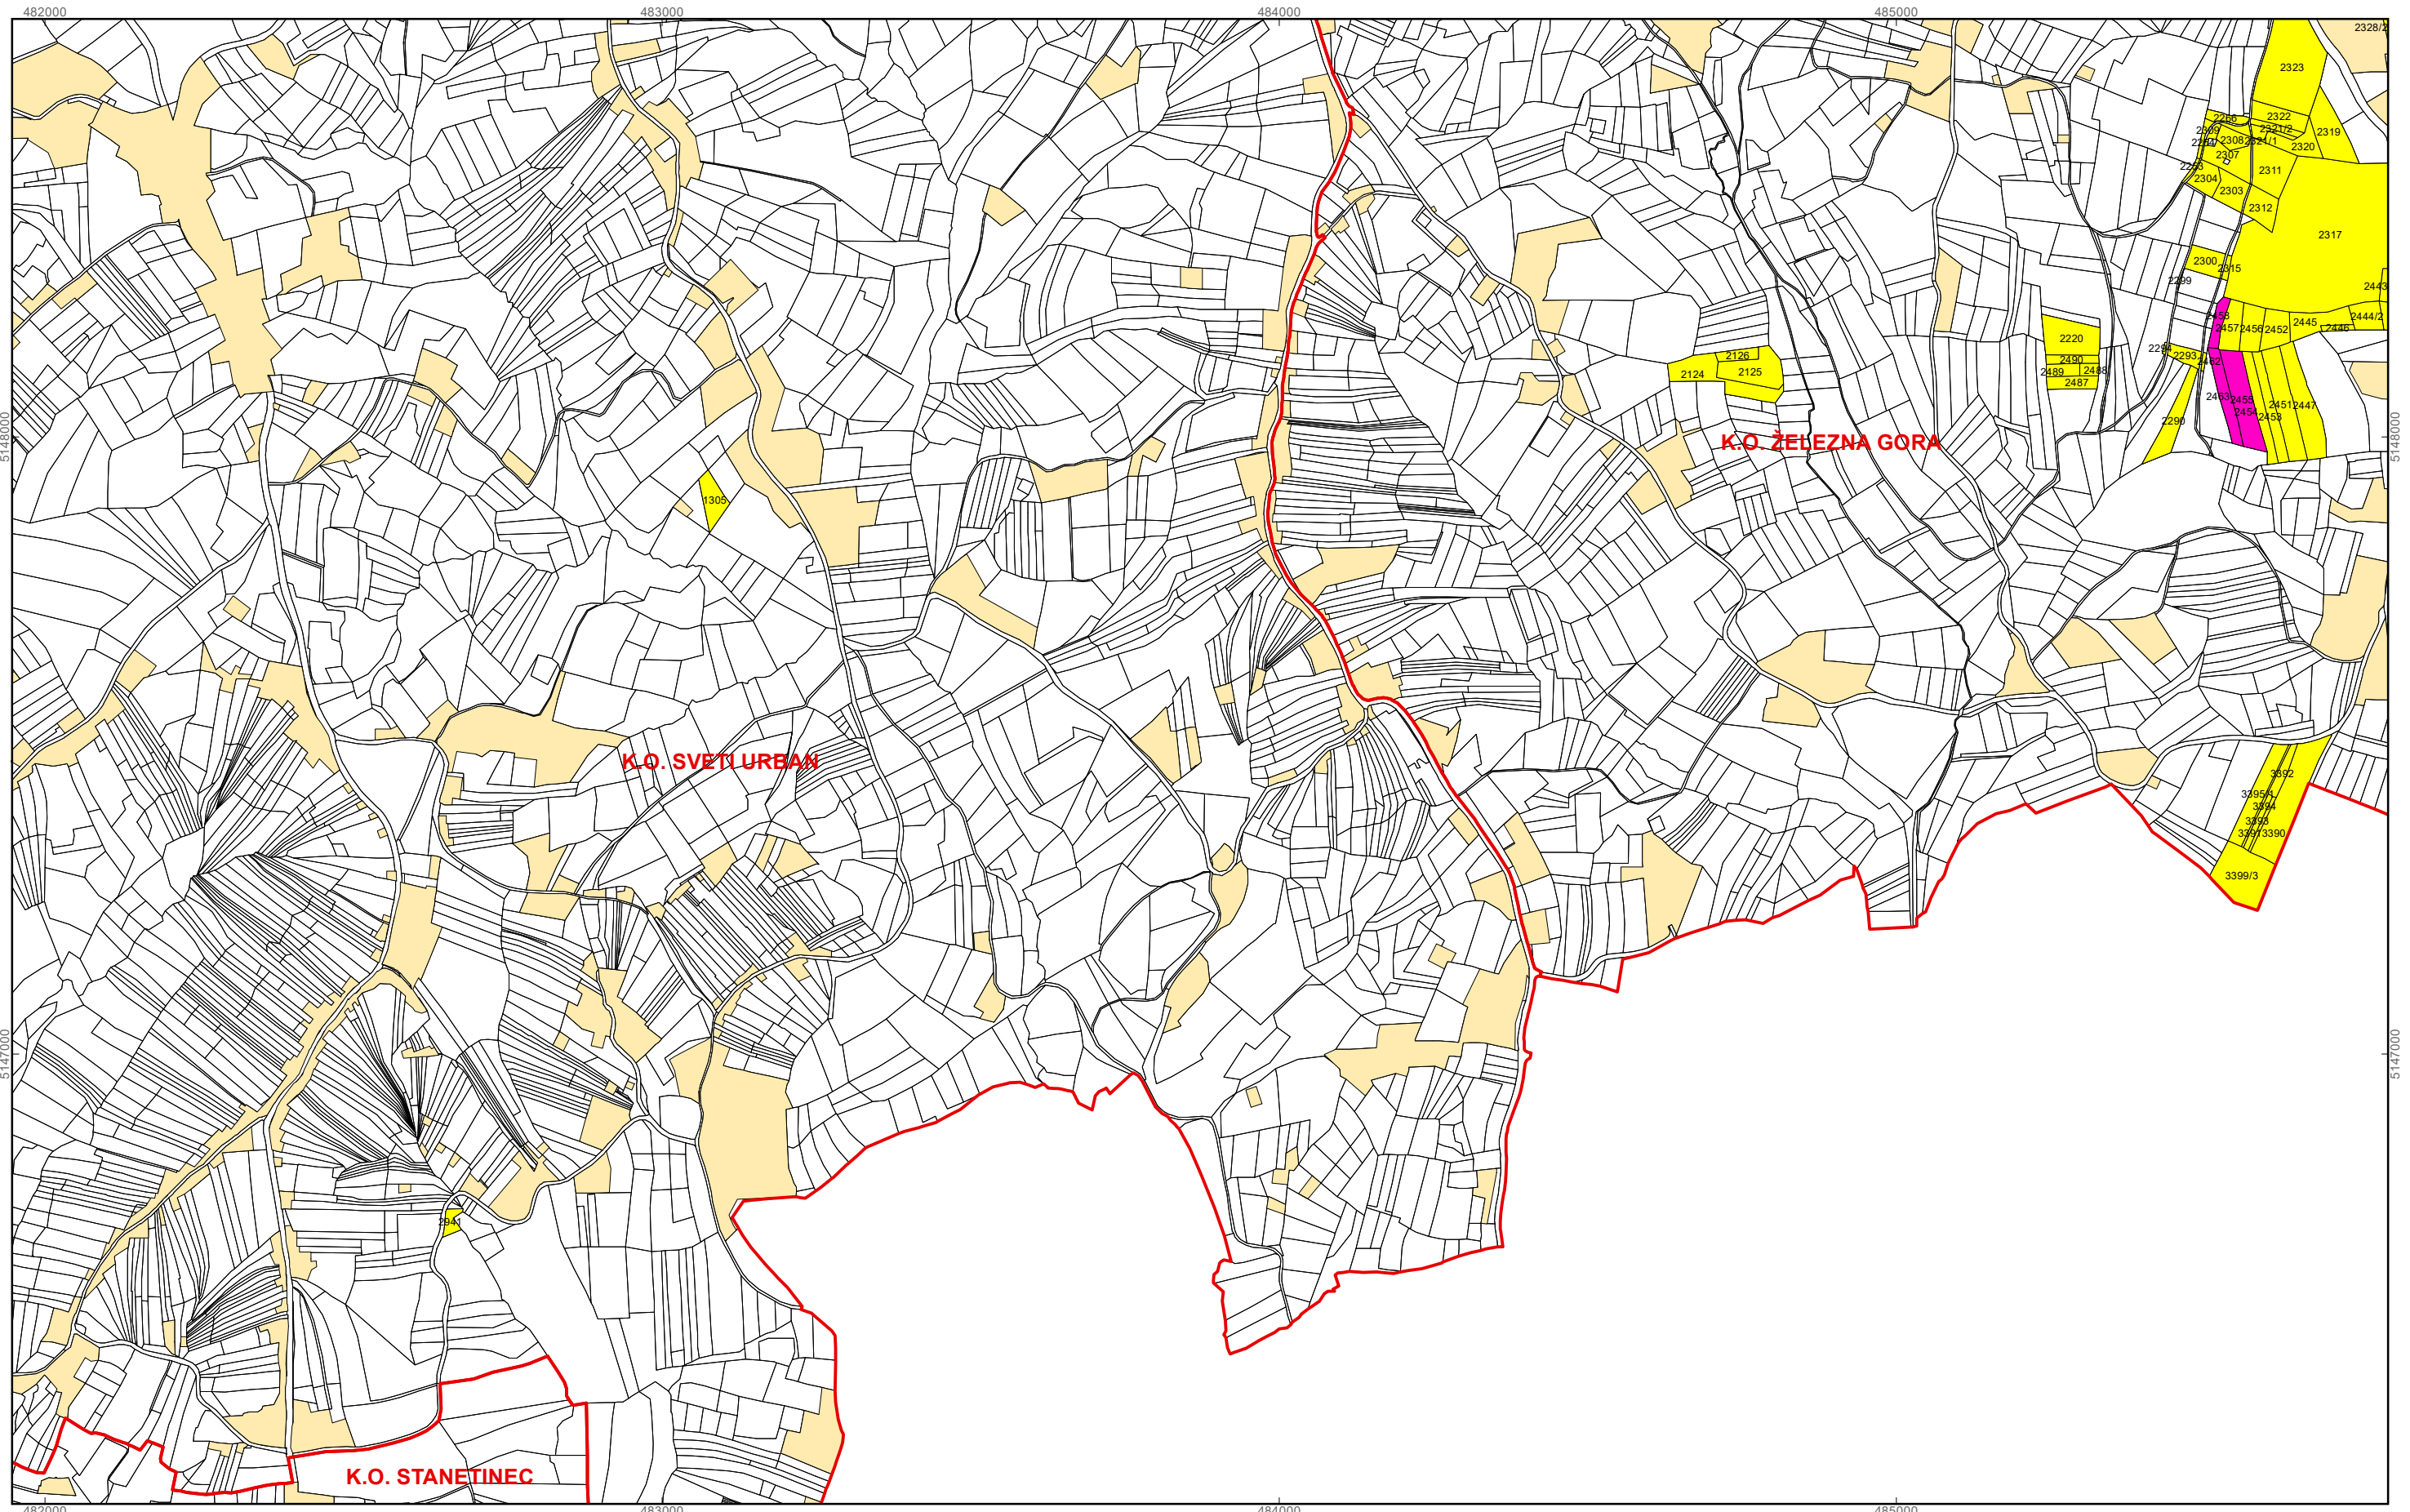

OPĆINA ŠTRIGOVA
PK-1

kopija katastarskog plana

Program raspolaganja

- katastarska čestica predviđena za zakup
- katastarska čestica predviđena za prodaju
- granica građevinskog i izdvojenog građevinskog područja
- granice katastarskih općina